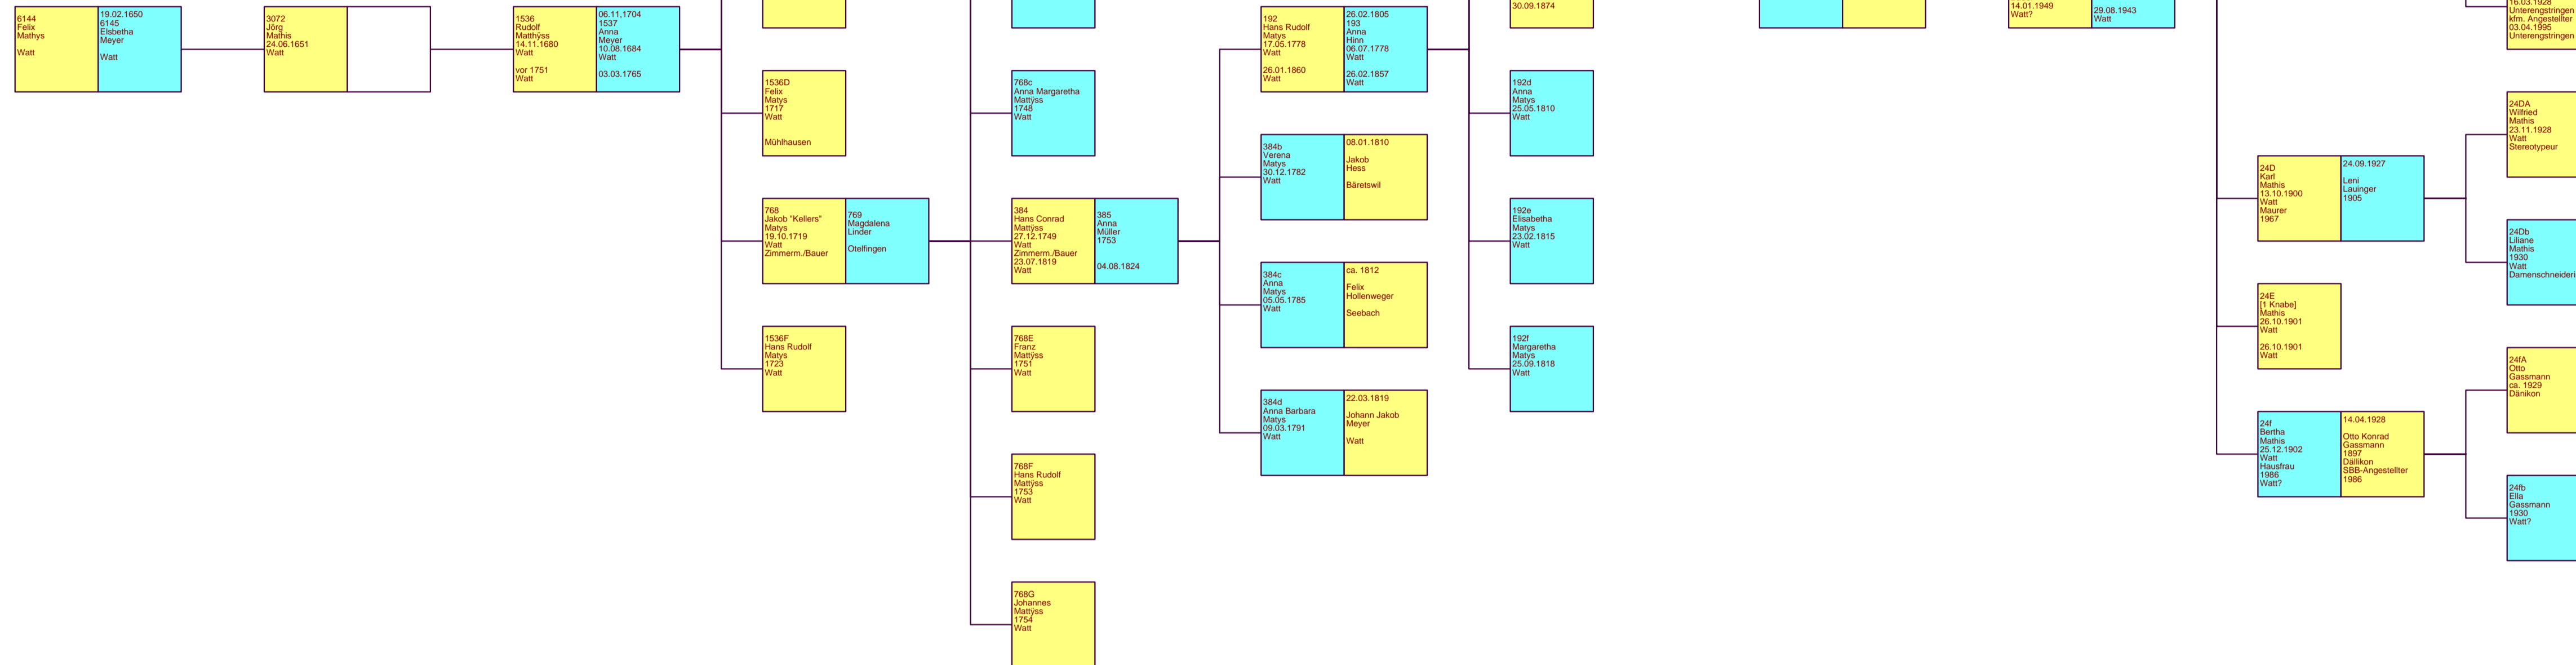

Die Mathis von Watt/Regensdorf ZH, ca. 1620-1995

Stammbaumforschung von Felix Aeppli

Dr. phil., Historiker, Erwachsenenbildner & Stonologe, CH-8055 Zürich

Letztes Up-date: 5. Juli 2007

Links

Die Aeppli von Maur, ca. 1570-1994

<http://aeppli.ch/Stammb/NameAeppli.htm>

Die Bachmann von WappenswilBäretswil, ca. 1740-1891

<http://aeppli.ch/Stammb/NameBachmann.htm>

Die Egli von Ghöch/Bäretswil, ca. 1737-1823

<http://aeppli.ch/Stammb/NameEgli.htm>

Die Stauffer von Eggwil BE, 1485/95-1917

<http://aeppli.ch/Stammb/NameStauffer.htm>

Die Walder von Scheuren/Maur, 1706-1828

<http://aeppli.ch/Stammb/NameWalder.htm>

Die Zangger von Gossau ZH, ca. 1736-1888